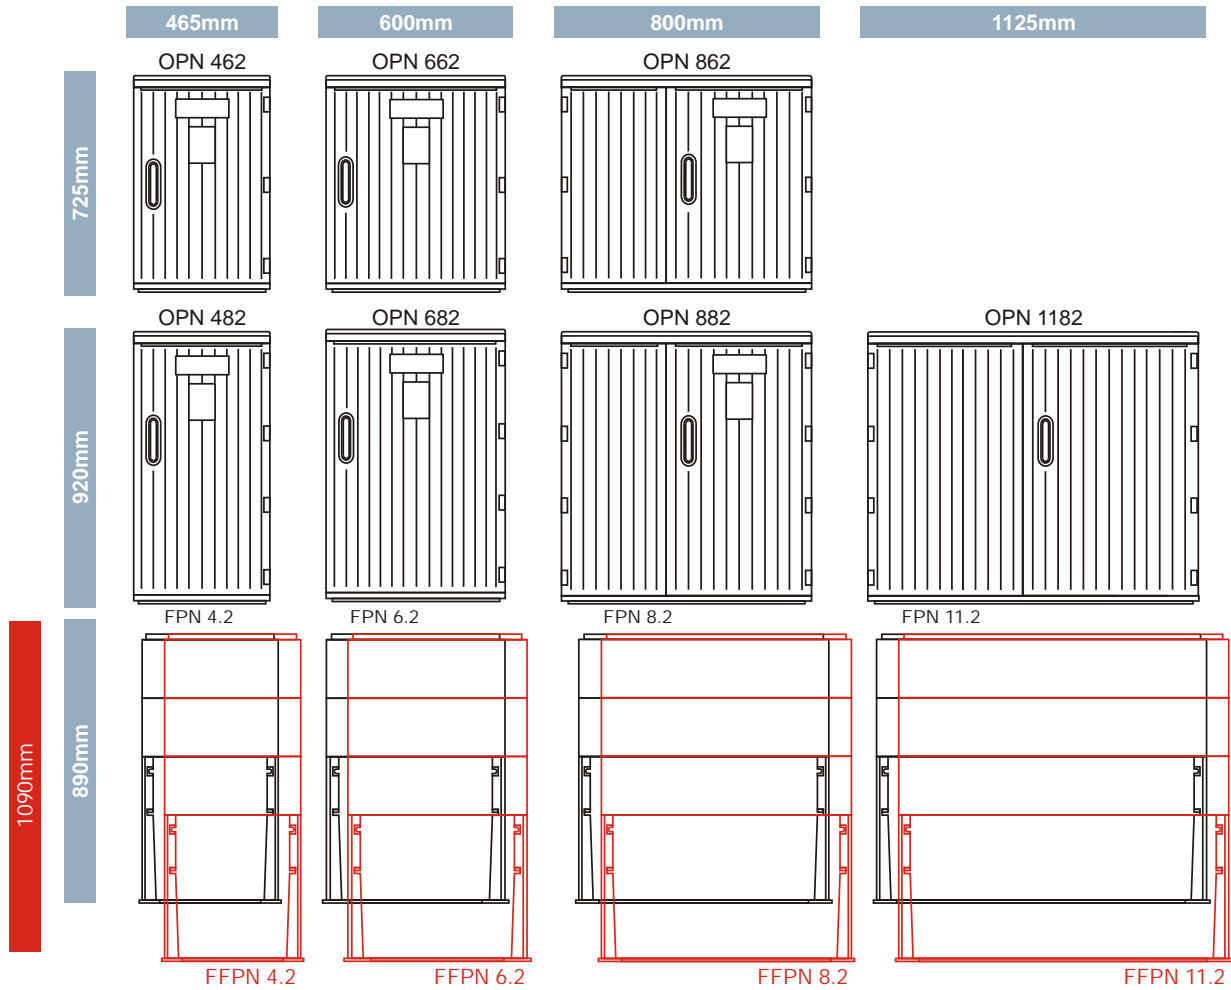

OBUDOWY OPN IP 44 RAL 7035 GŁ BOKO 260mm

OPN TYPE HOUSING IP 44 RAL 7035 DEPTH 260mm

GEHÄUSE OPN IP 44 RAL 7035 TIEFE 260mm

OBUDOWY OPN IP 44 RAL 7035 GŁ BOKO 260mm 2 i 3-komorowe

OPN TYPE HOUSING IP 44 RAL 7035 DEPTH 260mm two and three-chamber

260mm 2 i 3-komorowe

GEHÄUSE OPN IP 44 RAL 7035 TIEFE 260mm 2- und 3-Kammer

OBUDOWA OPN IP 44 RAL 7035 GŁ BOKO 320mm

OPN TYPE HOUSING IP 44 RAL 7035 DEPTH 320mm

GEHÄUSE OPN IP 44 RAL 7035 TIEFE 320mm

OBUDOWA OPN 1182F / OPN 1183F