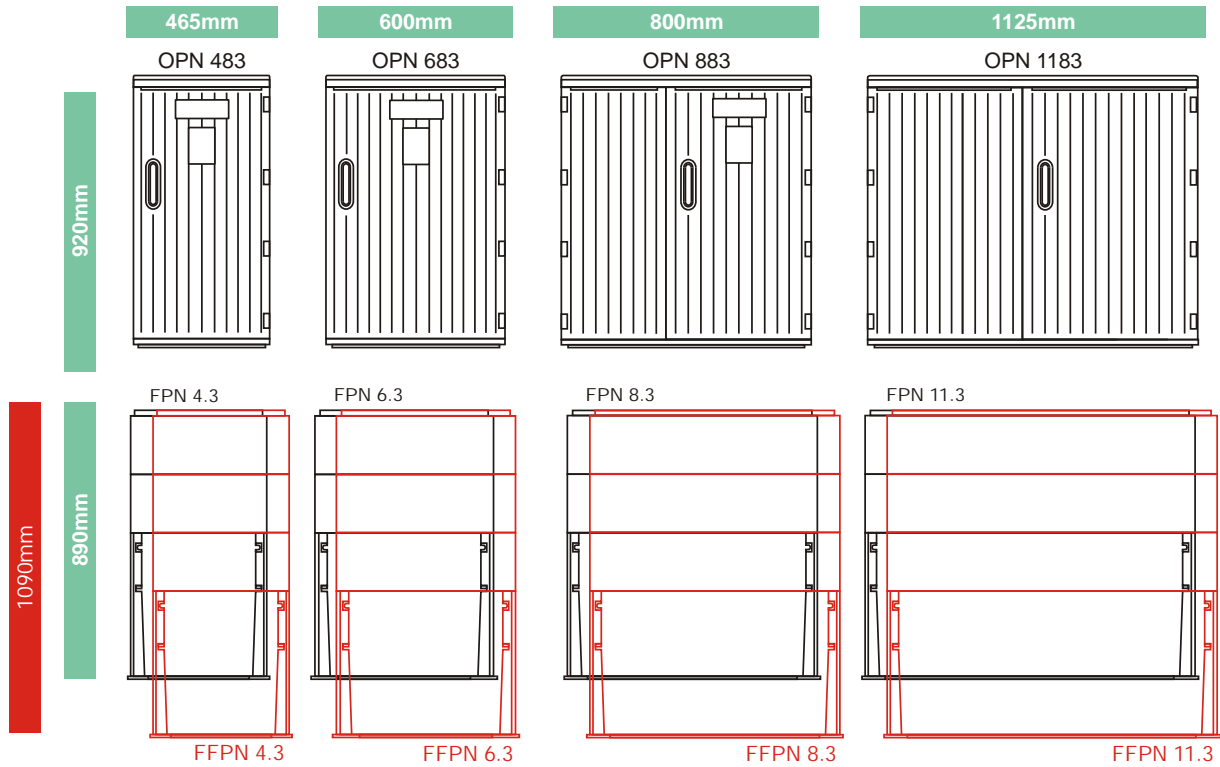

OBUDOWY OPN IP 44 RAL 7035 GŁ BOKO 260mm

OPN TYPE HOUSING IP 44 RAL 7035 DEPTH 260mm

GEHÄUSE OPN IP 44 RAL 7035 TIEFE 260mm

OBUDOWY OPN IP 44 RAL 7035 GŁ BOKO 260mm 2 i 3-komorowe

OPN TYPE HOUSING IP 44 RAL 7035 DEPTH 260mm two and three-chamber

260mm 2 i 3-komorowe

GEHÄUSE OPN IP 44 RAL 7035 TIEFE 260mm 2- und 3-Kammer

OBUDOWA OPN IP 44 RAL 7035 GŁ BOKO 320mm

OPN TYPE HOUSING IP 44 RAL 7035 DEPTH 320mm

GEHÄUSE OPN IP 44 RAL 7035 TIEFE 320mm

OBUDOWA OPN 1182F / OPN 1183F