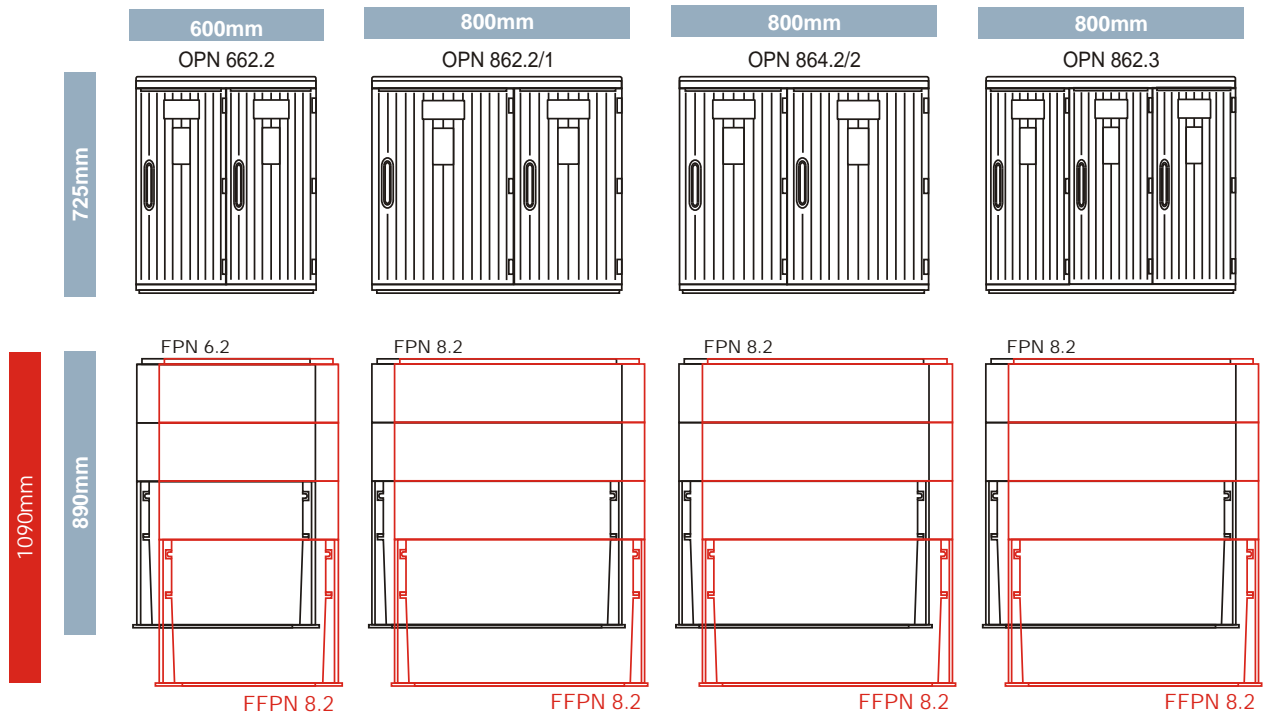

OBUDOWY OPN IP 44 RAL 7035 GŁ BOKO 260mm

OPN TYPE HOUSING IP 44 RAL 7035 DEPTH 260mm

GEHÄUSE OPN IP 44 RAL 7035 TIEFE 260mm

OBUDOWY OPN IP 44 RAL 7035 GŁ BOKO 260mm 2 i 3-komorowe

OPN TYPE HOUSING IP 44 RAL 7035 DEPTH 260mm two and three-chamber

260mm 2 i 3-komorowe

GEHÄUSE OPN IP 44 RAL 7035 TIEFE 260mm 2- und 3-Kammer

OBUDOWA OPN IP 44 RAL 7035 GŁ BOKO 320mm

OPN TYPE HOUSING IP 44 RAL 7035 DEPTH 320mm

GEHÄUSE OPN IP 44 RAL 7035 TIEFE 320mm

OBUDOWA OPN 1182F / OPN 1183F