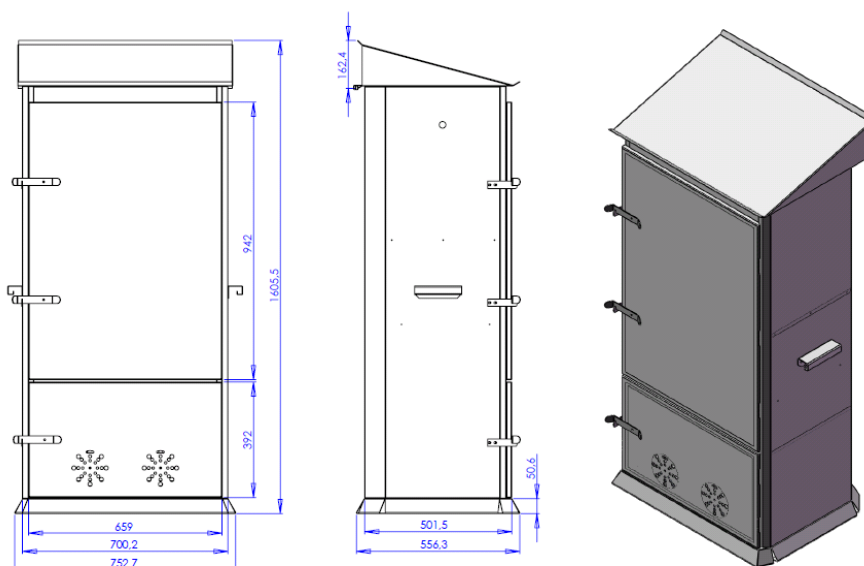

Wędzarnia WD-M mini

| Nazwa/ INDEX | Szerokość | Wysokość | Głębokość | Waga |
|----------------------------------|-----------|----------|-----------|-------|
| Wędzarnia WD-M mini | | | | |
| 0-01-0-1041-600-0038 stal czarna | 300 mm | 1000 mm | 300 mm | 17 kg |
| 0-03-0-1041-000-0290 INOX | | | | |

www.wedzarnia.com.pl

Wędzarnia WD-M mini elektro z możliwością suszenia grzybów i owoców

| Nazwa/ INDEX | Szerokość | Wysokość | Głębokość | Waga |
|----------------------------------|-----------|----------|-----------|-------|
| Wędzarnia WD-M mini elektro | | | | |
| 0-01-0-1041-600-0041 stal czarna | 300 mm | 1000 mm | 300 mm | 20 kg |
| 0-03-0-1041-000-0291 INOX | | | | |

www.wedzarnia.com.pl

Wędzarnia WD-S / Termometr

| Nazwa/INDEX | Szerokość | Wysokość | Głębokość | Waga |
|----------------------------------|-----------|----------|-----------|-------|
| Wędzarnia WD-S / Termometr | | | | |
| 0-01-0-1041-600-0001 stal czarna | 370 mm | 1600 mm | 370 mm | 50 kg |
| 0-03-0-1041-000-0263 INOX | | | | |

www.wedzarnia.com.pl

Wędzarnia WD/Luxemburg+ dodatkowe zawiesia

| Nazwa/ INDEX | Szerokość | Wysokość | Głębokość | Waga |
|--------------------------------------------|-----------|----------|-----------|-------|
| Wędzarnia WD/Luxemburg+ dodatkowe zawiesia | | | | |
| 0-01-0-1041-600-0020 stal czarna | 700 mm | 1600 mm | 500 mm | 90 kg |
| 0-03-0-1041-000-0101 INOX | | | | |