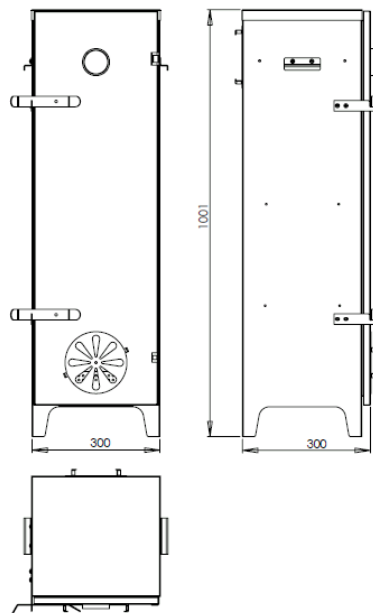

Wędzarnia WD-M mini

| Nazwa/ INDEX | Szerokość | Wysokość | Głębokość | Waga |
|----------------------------------|-----------|----------|-----------|-------|
| Wędzarnia WD-M mini | | | | |
| 0-01-0-1041-600-0038 stal czarna | 300 mm | 1000 mm | 300 mm | 17 kg |
| 0-03-0-1041-000-0290 INOX | | | | |

www.wedzarnia.com.pl

Wędzarnia WD-M mini elektro z możliwością suszenia grzybów i owoców

| Nazwa/ INDEX | Szerokość | Wysokość | Głębokość | Waga |
|----------------------------------|-----------|----------|-----------|-------|
| Wędzarnia WD-M mini elektro | | | | |
| 0-01-0-1041-600-0041 stal czarna | 300 mm | 1000 mm | 300 mm | 20 kg |
| 0-03-0-1041-000-0291 INOX | | | | |

www.wedzarnia.com.pl

Wędzarnia WD-S / Termometr

| Nazwa/INDEX | Szerokość | Wysokość | Głębokość | Waga |
|----------------------------------|-----------|----------|-----------|-------|
| Wędzarnia WD-S / Termometr | | | | |
| 0-01-0-1041-600-0001 stal czarna | 370 mm | 1600 mm | 370 mm | 50 kg |
| 0-03-0-1041-000-0263 INOX | | | | |

www.wedzarnia.com.pl

Wędzarnia WD/Luxemburg+ dodatkowe zawiesia

| Nazwa/ INDEX | Szerokość | Wysokość | Głębokość | Waga |
|--------------------------------------------|-----------|----------|-----------|-------|
| Wędzarnia WD/Luxemburg+ dodatkowe zawiesia | | | | |
| 0-01-0-1041-600-0020 stal czarna | 700 mm | 1600 mm | 500 mm | 90 kg |
| 0-03-0-1041-000-0101 INOX | | | | |