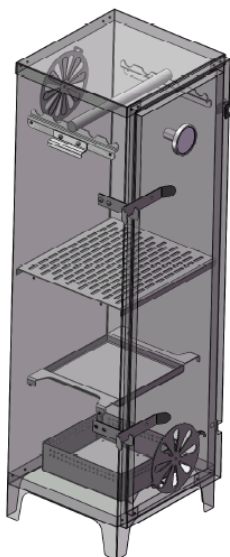

Wędzarnia WD-M mini

| Nazwa/ INDEX | Szerokość | Wysokość | Głębokość | Waga |
|----------------------------------|-----------|----------|-----------|-------|
| Wędzarnia WD-M mini | | | | |
| 0-01-0-1041-600-0038 stal czarna | 300 mm | 1000 mm | 300 mm | 17 kg |
| 0-03-0-1041-000-0290 INOX | | | | |

www.wedzarnia.com.pl

Wędzarnia WD-M mini elektro z możliwością suszenia grzybów i owoców

| Nazwa/ INDEX | Szerokość | Wysokość | Głębokość | Waga |
|----------------------------------|-----------|----------|-----------|-------|
| Wędzarnia WD-M mini elektro | | | | |
| 0-01-0-1041-600-0041 stal czarna | 300 mm | 1000 mm | 300 mm | 20 kg |
| 0-03-0-1041-000-0291 INOX | | | | |

www.wedzarnia.com.pl

Wędzarnia WD-S / Termometr

| Nazwa/INDEX | Szerokość | Wysokość | Głębokość | Waga |
|----------------------------------|-----------|----------|-----------|-------|
| Wędzarnia WD-S / Termometr | | | | |
| 0-01-0-1041-600-0001 stal czarna | 370 mm | 1600 mm | 370 mm | 50 kg |
| 0-03-0-1041-000-0263 INOX | | | | |

www.wedzarnia.com.pl

Wędzarnia WD/Luxemburg+ dodatkowe zawiesia

| Nazwa/ INDEX | Szerokość | Wysokość | Głębokość | Waga |
|--------------------------------------------|-----------|----------|-----------|-------|
| Wędzarnia WD/Luxemburg+ dodatkowe zawiesia | | | | |
| 0-01-0-1041-600-0020 stal czarna | 700 mm | 1600 mm | 500 mm | 90 kg |
| 0-03-0-1041-000-0101 INOX | | | | |