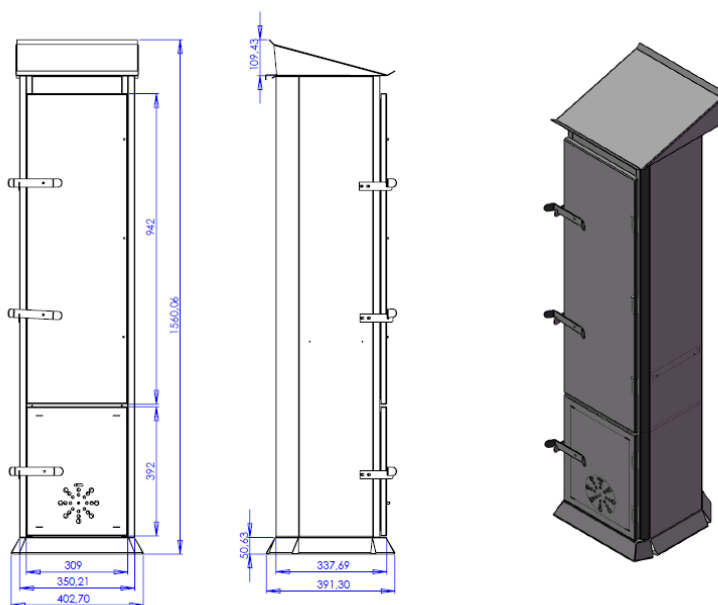

Wędzarnia WD-M mini

| Nazwa/ INDEX | Szerokość | Wysokość | Głębokość | Waga |
|----------------------------------|-----------|----------|-----------|-------|
| Wędzarnia WD-M mini | | | | |
| 0-01-0-1041-600-0038 stal czarna | 300 mm | 1000 mm | 300 mm | 17 kg |
| 0-03-0-1041-000-0290 INOX | | | | |

www.wedzarnia.com.pl

Wędzarnia WD-M mini elektro z możliwością suszenia grzybów i owoców

| Nazwa/ INDEX | Szerokość | Wysokość | Głębokość | Waga |
|----------------------------------|-----------|----------|-----------|-------|
| Wędzarnia WD-M mini elektro | | | | |
| 0-01-0-1041-600-0041 stal czarna | 300 mm | 1000 mm | 300 mm | 20 kg |
| 0-03-0-1041-000-0291 INOX | | | | |

www.wedzarnia.com.pl

Wędzarnia WD-S / Termometr

| Nazwa/INDEX | Szerokość | Wysokość | Głębokość | Waga |
|----------------------------------|-----------|----------|-----------|-------|
| Wędzarnia WD-S / Termometr | | | | |
| 0-01-0-1041-600-0001 stal czarna | 370 mm | 1600 mm | 370 mm | 50 kg |
| 0-03-0-1041-000-0263 INOX | | | | |

www.wedzarnia.com.pl

Wędzarnia WD/Luxemburg+ dodatkowe zawiesia

| Nazwa/ INDEX | Szerokość | Wysokość | Głębokość | Waga |
|--------------------------------------------|-----------|----------|-----------|-------|
| Wędzarnia WD/Luxemburg+ dodatkowe zawiesia | | | | |
| 0-01-0-1041-600-0020 stal czarna | 700 mm | 1600 mm | 500 mm | 90 kg |
| 0-03-0-1041-000-0101 INOX | | | | |