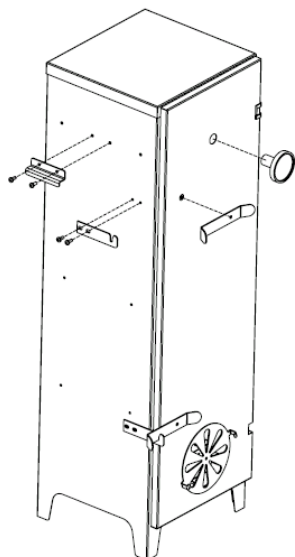

Wędzarnia WD-M mini

| Nazwa/ INDEX | Szerokość | Wysokość | Głębokość | Waga |
|----------------------------------|-----------|----------|-----------|-------|
| Wędzarnia WD-M mini | | | | |
| 0-01-0-1041-600-0038 stal czarna | 300 mm | 1000 mm | 300 mm | 17 kg |
| 0-03-0-1041-000-0290 INOX | | | | |

www.wedzarnia.com.pl

Wędzarnia WD-M mini elektro z możliwością suszenia grzybów i owoców

| Nazwa/ INDEX | Szerokość | Wysokość | Głębokość | Waga |
|----------------------------------|-----------|----------|-----------|-------|
| Wędzarnia WD-M mini elektro | | | | |
| 0-01-0-1041-600-0041 stal czarna | 300 mm | 1000 mm | 300 mm | 20 kg |
| 0-03-0-1041-000-0291 INOX | | | | |

www.wedzarnia.com.pl

Wędzarnia WD-S / Termometr

| Nazwa/INDEX | Szerokość | Wysokość | Głębokość | Waga |
|----------------------------------|-----------|----------|-----------|-------|
| Wędzarnia WD-S / Termometr | | | | |
| 0-01-0-1041-600-0001 stal czarna | 370 mm | 1600 mm | 370 mm | 50 kg |
| 0-03-0-1041-000-0263 INOX | | | | |

www.wedzarnia.com.pl

Wędzarnia WD/Luxemburg+ dodatkowe zawiesia

| Nazwa/ INDEX | Szerokość | Wysokość | Głębokość | Waga |
|--------------------------------------------|-----------|----------|-----------|-------|
| Wędzarnia WD/Luxemburg+ dodatkowe zawiesia | | | | |
| 0-01-0-1041-600-0020 stal czarna | 700 mm | 1600 mm | 500 mm | 90 kg |
| 0-03-0-1041-000-0101 INOX | | | | |