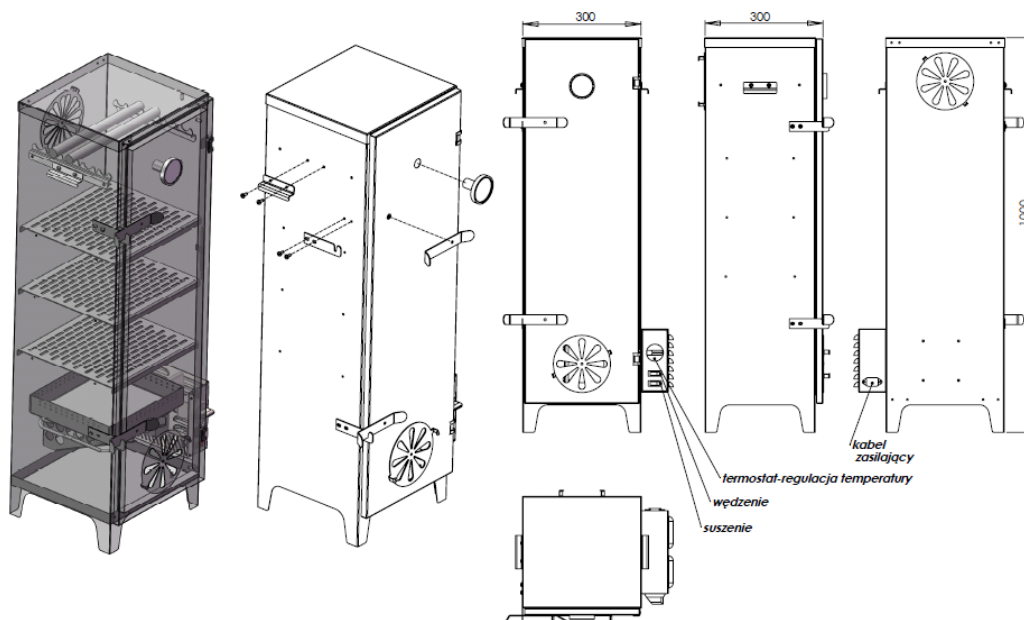

Wędzarnia WD-M mini

| Nazwa/ INDEX | Szerokość | Wysokość | Głębokość | Waga |
|----------------------------------|-----------|----------|-----------|-------|
| Wędzarnia WD-M mini | | | | |
| 0-01-0-1041-600-0038 stal czarna | 300 mm | 1000 mm | 300 mm | 17 kg |
| 0-03-0-1041-000-0290 INOX | | | | |

www.wedzarnia.com.pl

Wędzarnia WD-M mini elektro z możliwością suszenia grzybów i owoców

| Nazwa/ INDEX | Szerokość | Wysokość | Głębokość | Waga |
|----------------------------------|-----------|----------|-----------|-------|
| Wędzarnia WD-M mini elektro | | | | |
| 0-01-0-1041-600-0041 stal czarna | 300 mm | 1000 mm | 300 mm | 20 kg |
| 0-03-0-1041-000-0291 INOX | | | | |

www.wedzarnia.com.pl

Wędzarnia WD-S / Termometr

| Nazwa/INDEX | Szerokość | Wysokość | Głębokość | Waga |
|----------------------------------|-----------|----------|-----------|-------|
| Wędzarnia WD-S / Termometr | | | | |
| 0-01-0-1041-600-0001 stal czarna | 370 mm | 1600 mm | 370 mm | 50 kg |
| 0-03-0-1041-000-0263 INOX | | | | |

www.wedzarnia.com.pl

Wędzarnia WD/Luxemburg+ dodatkowe zawiesia

| Nazwa/ INDEX | Szerokość | Wysokość | Głębokość | Waga |
|--------------------------------------------|-----------|----------|-----------|-------|
| Wędzarnia WD/Luxemburg+ dodatkowe zawiesia | | | | |
| 0-01-0-1041-600-0020 stal czarna | 700 mm | 1600 mm | 500 mm | 90 kg |
| 0-03-0-1041-000-0101 INOX | | | | |