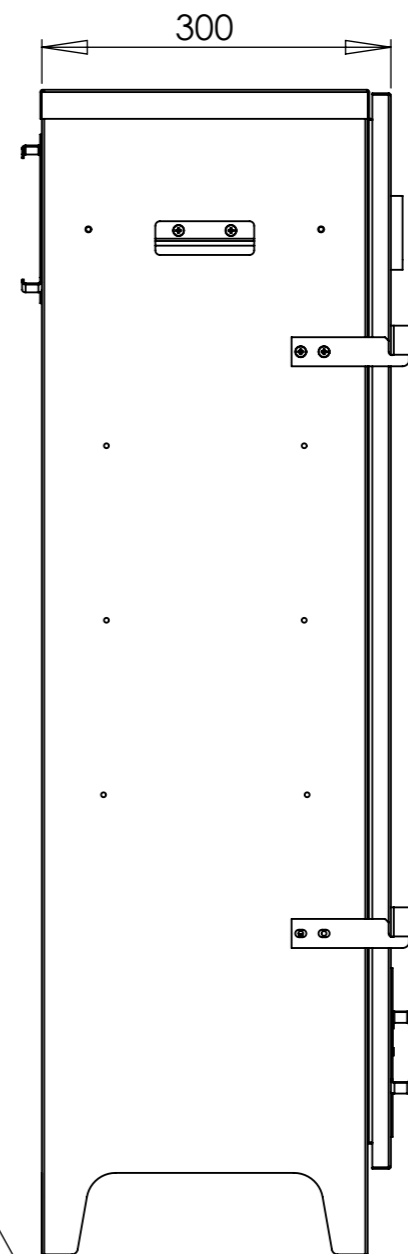

# INSTRUKCJA MONTAŻU / MOUNTING INSTRUCTION

kabel zasilający

termostat-regulacja temperatury

wędzenie

suszenie

**WĘDZARNIA WD-M mini elektro**

**WWW.WEDZARNIA.COM.PL**