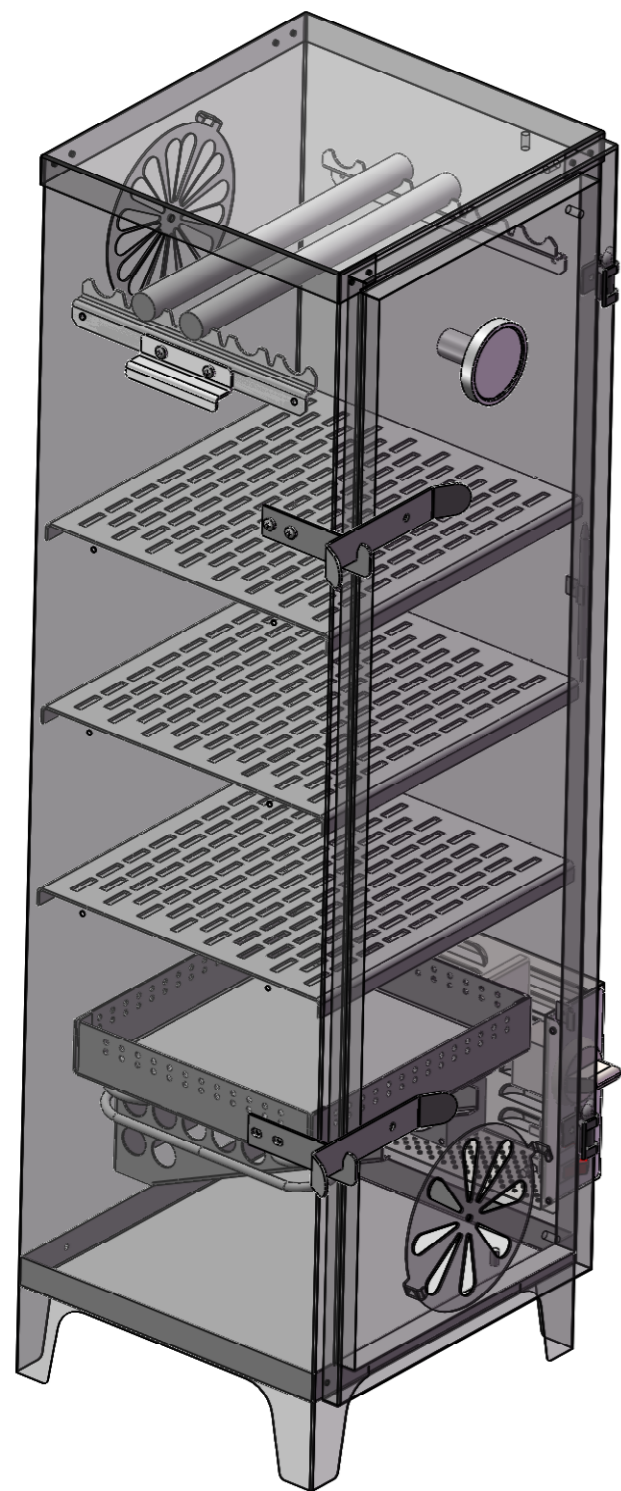

# INSTRUKCJA MONTAŻU / MOUNTING INSTRUCTION

kabel zasilający

termostat-regulacja temperatury

wędzenie

suszenie

**WĘDZARNIA WD-M mini elektro**

**WWW.WEDZARNIA.COM.PL**