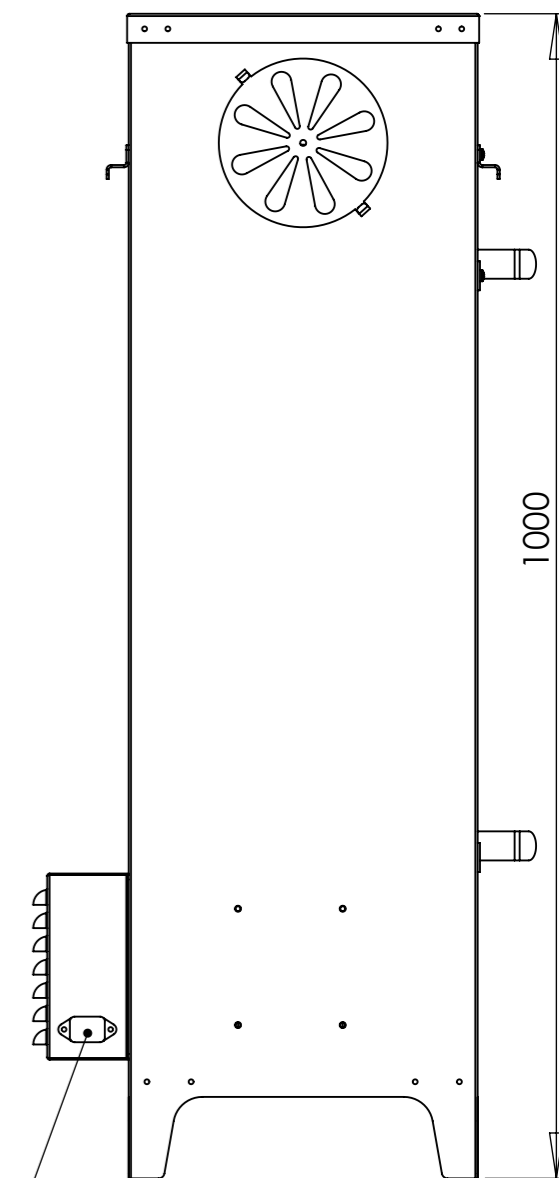

# INSTRUKCJA MONTAŻU / MOUNTING INSTRUCTION

kabel zasilający

termostat-regulacja temperatury

wędzenie

suszenie

**WĘDZARNIA WD-M mini elektro**

**WWW.WEDZARNIA.COM.PL**