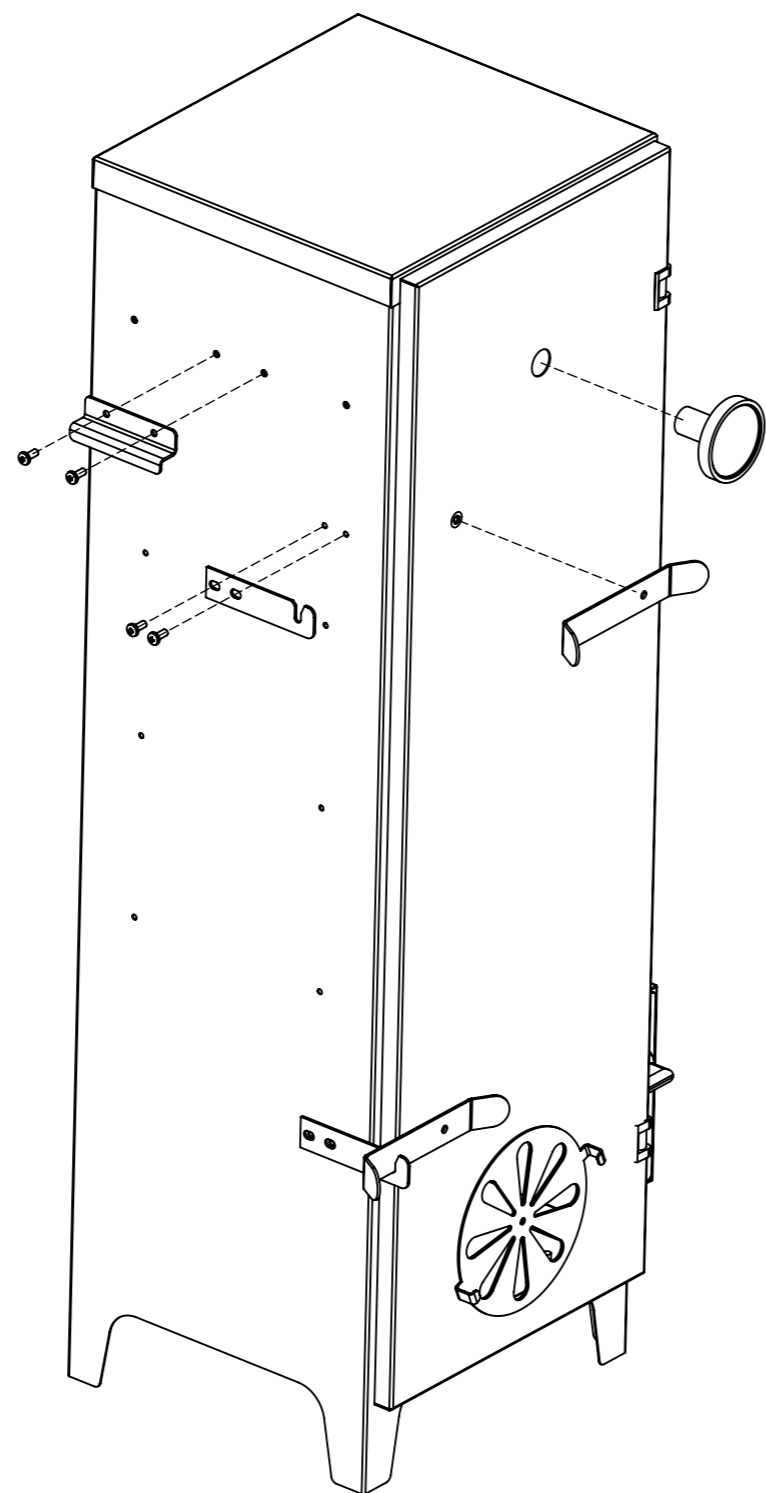

# INSTRUKCJA MONTAŻU / MOUNTING INSTRUCTION

kabel zasilający

termostat-regulacja temperatury

wędzenie

suszenie

**WĘDZARNIA WD-M mini elektro**

**WWW.WEDZARNIA.COM.PL**