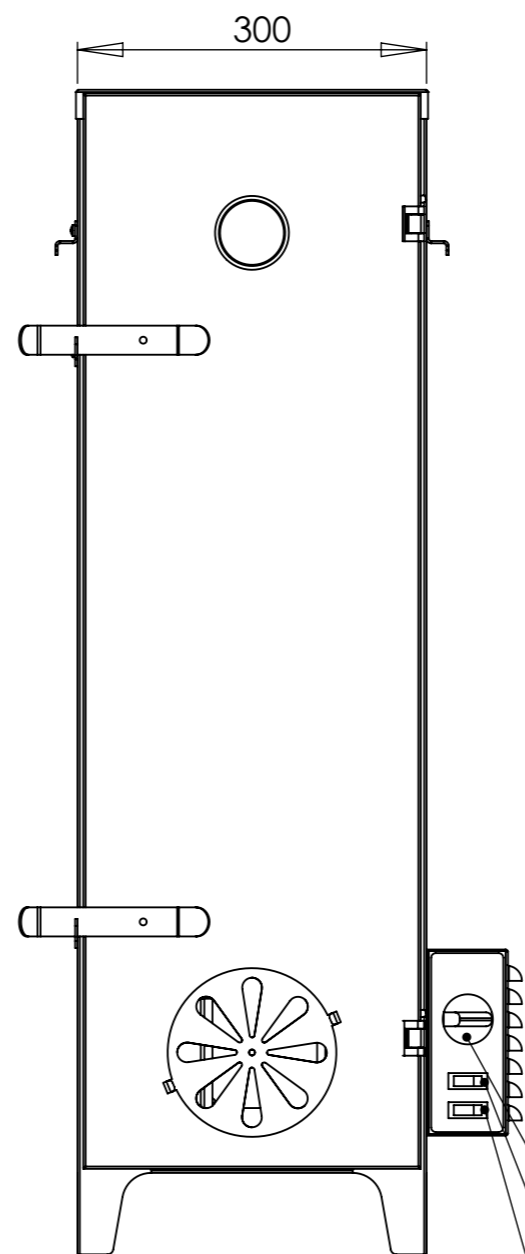

# INSTRUKCJA MONTAŻU / MOUNTING INSTRUCTION

kabel zasilający

termostat-regulacja temperatury

wędzenie

suszenie

**WĘDZARNIA WD-M mini elektro**

**WWW.WEDZARNIA.COM.PL**