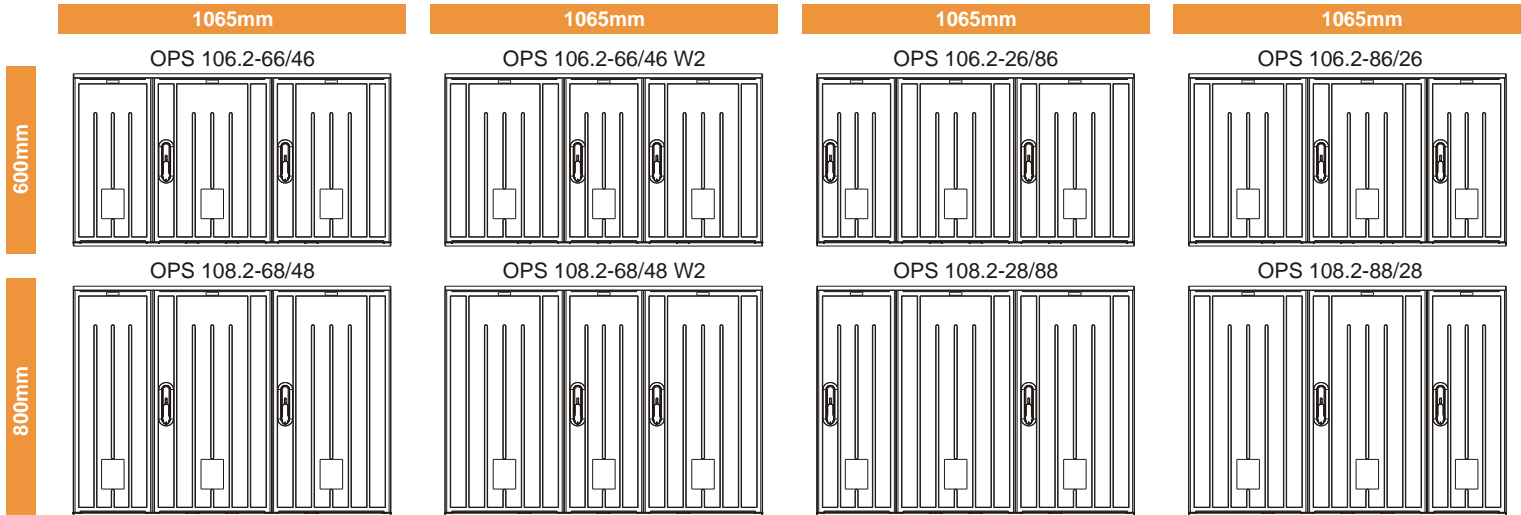

OBUDOWY OPS IP 44 RAL 7035 GŁ BOKO 320mm 2-komorowe

OPS TYPE HOUSING IP 44 RAL 7035 DEPTH 250mm two-chamber

GEHÄUSE OPS IP 44 RAL 7035 TIEFE 250mm 2-Kammer