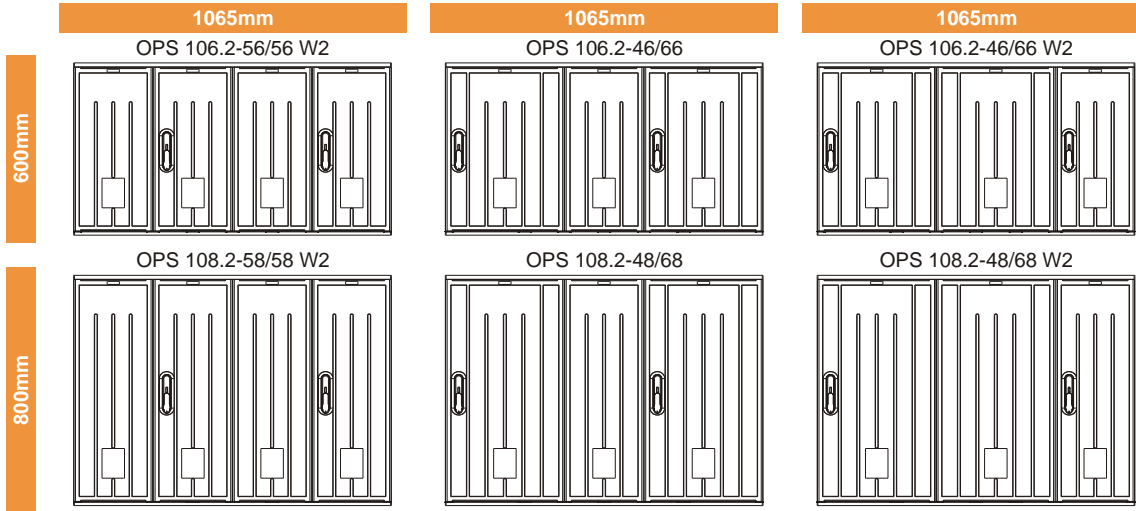

400mm

800mm

800mm

800mm

600mm

OPS 86.2-26/56

OPS 86.2-56/26

OPS 86.3

800mm

OPS 48.2

OPS 88.2-28/58

OPS 88.2-58/28

OPS 88.3

OBUDOWY OPS IP 44 RAL 7035 GŁ BOKO 320mm 2-komorowe

OPS TYPE HOUSING IP 44 RAL 7035 DEPTH 250mm two-chamber

GEHÄUSE OPS IP 44 RAL 7035 TIEFE 250mm 2-Kammer