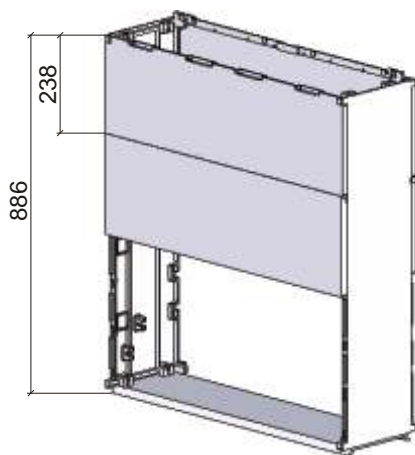

FUNDAMENTY ORAZ NADSTAWKI DO OBUDÓW OPS

FOUNDATION AND EXTEND OF THE FOUNDATION FOR OPS TYPE HOUSING

SOCKEL FPS UND SOCKEL NFS

FUNDAMENT FPS FPS foundation / Sockel FPS		TYPY OBUDÓW Type housing / Gehäuse Typ
Typ/Type	szeroko (mm)	OPS
FPS 26	260	24, 25, 26, 28
FPS 40	400	44, 45, 46, 48
FPS 53	530	54, 54.2, 55, 55.2, 56, 56.2, 58, 58.2
FPS 66	660	Wszystkie obudowy OPS o szeroko ci 660 mm All housing OPS type with a width of 660 mm OPS bis 660 mm
FPS 80	800	84, 84.2, 85, 85.2, 86, 86.2, 88, 88.2
FPS 106	1060	Wszystkie obudowy OPS o szeroko ci 1065 mm All housing OPS type with a width of 1065 mm OPS bis 1065 mm

Nadstawka fundamentu NFS NFS extend for foundation / Sockel NFS		TYPY OBUDÓW Type housing / Gehäuse Typ
Typ/Type	szeroko (mm)	OPS
NFS 26	260	24, 25, 26, 28
NFS 40	400	44, 45, 46, 48
NFS 53	530	54, 54.2, 55, 55.2, 56, 56.2, 58, 58.2
NFS 66	660	Wszystkie obudowy OPS o szeroko ci 660 mm All housing OPS type with a width of 660 mm OPS bis 660 mm
NFS 80	800	84, 84.2, 85, 85.2, 86, 86.2, 88, 88.2
NFS 106	1060	Wszystkie obudowy OPS o szeroko ci 1065 mm All housing OPS type with a width of 1065 mm OPS bis 1065 mm